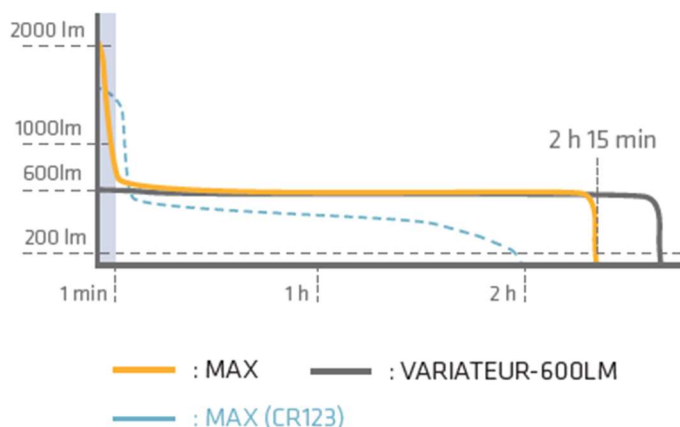

VARIATEUR ÉLECTRONIQUE + MÉMOIRE

Le commutateur électronique, associé à notre nouveau contrôle de Variateur, offre un réglage simple et continu de la puissance de 600 à 6 lumens. Il mémorise la dernière intensité lumineuse utilisée et, en un seul clic, active à nouveau la puissance maximale..

BATTERIE AVEC USB

Notre nouvelle batterie Li-Ion a été spécialement conçue avec un chargement USB intégré. Il offre aux utilisateurs avertis l'avantage d'utiliser la M6xr tandis que la batterie de rechange disponible séparément est chargée sans chargeur supplémentaire. Vraiment pour les professionnels.

POSSIBILITÉS DE MONTAGE ILLIMITÉES

La M6xr peut être montée sur n'importe quel casque. Vous pouvez monter la M6xr sur votre casque avec le serre-tête, qui a des bandes en silicone pour une tenue optimale ou vous pouvez utiliser l'adaptateur pour casque adhésif fourni.

MAGNETIQUE

Grâce à l'aimant caoutchouté intégré, vous pourrez fixer votre multilampe sur n'importe quelle surface magnétique pour l'utiliser comme lampe de travail fixe en mode mains libres.

TECHNOLOGIE DE CONVERSION CC

Le M6xr est équipé de circuits avancée avec technologie de conversion CC. En utilisation quotidienne, cela signifie une durée de lumière plus longue et plus de lumière que les lampes de poche LED standard.

COURBE DE PERFORMANCE ET DURÉES D'UTILISATION

MAX

2000 LUMENS
200

2 h | 15 min

VARIATEUR

600 LUMENS
6

2³⁰ min - 260 h

MAX (CR123)

1500 LUMENS
150

2 h

CONTENU

MULTILAMPE

BATTERIE

CÂBLE-USB

ADAPTATEUR ADHÉSIF

LANIÈRE

MANUEL

DIMENSIONS

110 mm