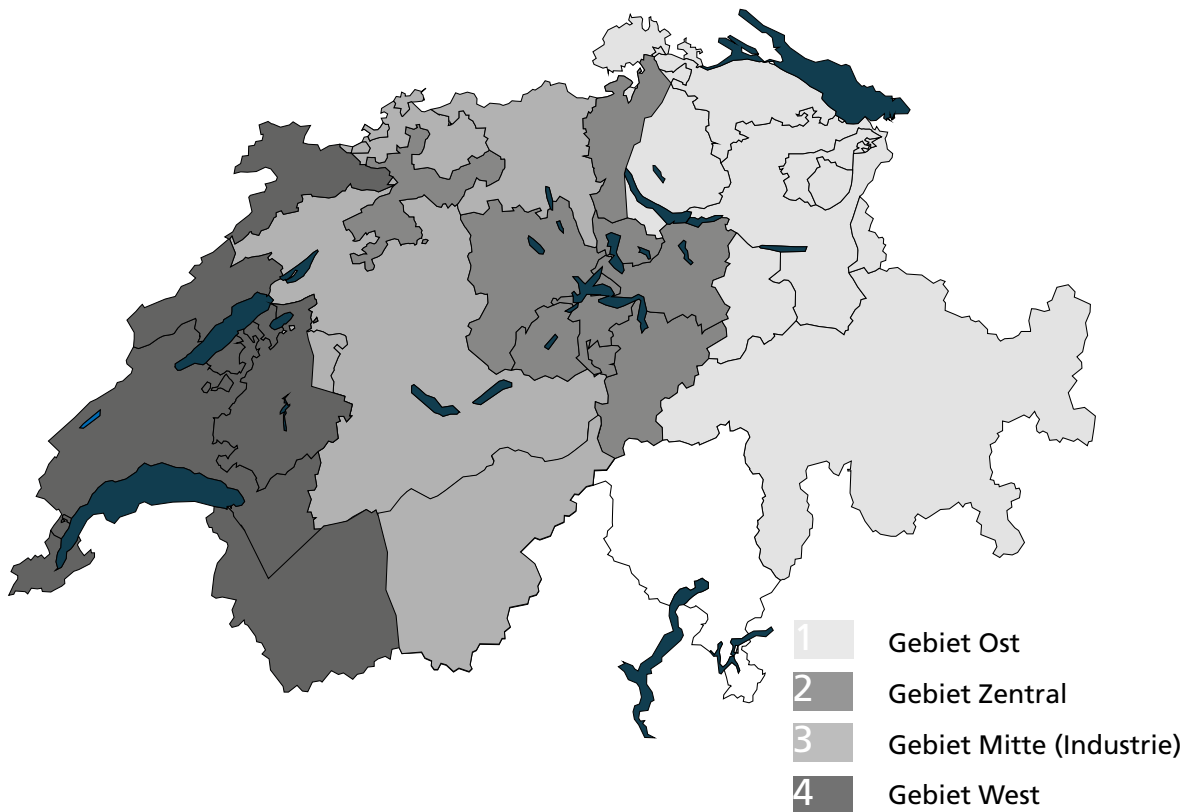

Ihr Aussendienst

Sie können direkt mit Ihrer zuständigen Verkaufsberaterin in Kontakt treten. Sie wird Sie kompetent beraten und Ihre Wünsche und Bestellungen gerne entgegennehmen.

Gebietsaufteilung

Ihr zuständiger Aussendienstmitarbeiter

zuständig für die Kantone LU, OW, NW, SH, UR, ZG, *ZH
* Bülach, Dietikon, Dielsdorf, Zürich

3

Gebiet Mitte
Sandra Lötscher
Teamleitung Verkauf
Mob +41 78 871 44 03
sandra.loetscher@kochdesign.ch

zuständig für die Kantone AG, BS, BL *FR, SO
* See, Sensebezirk