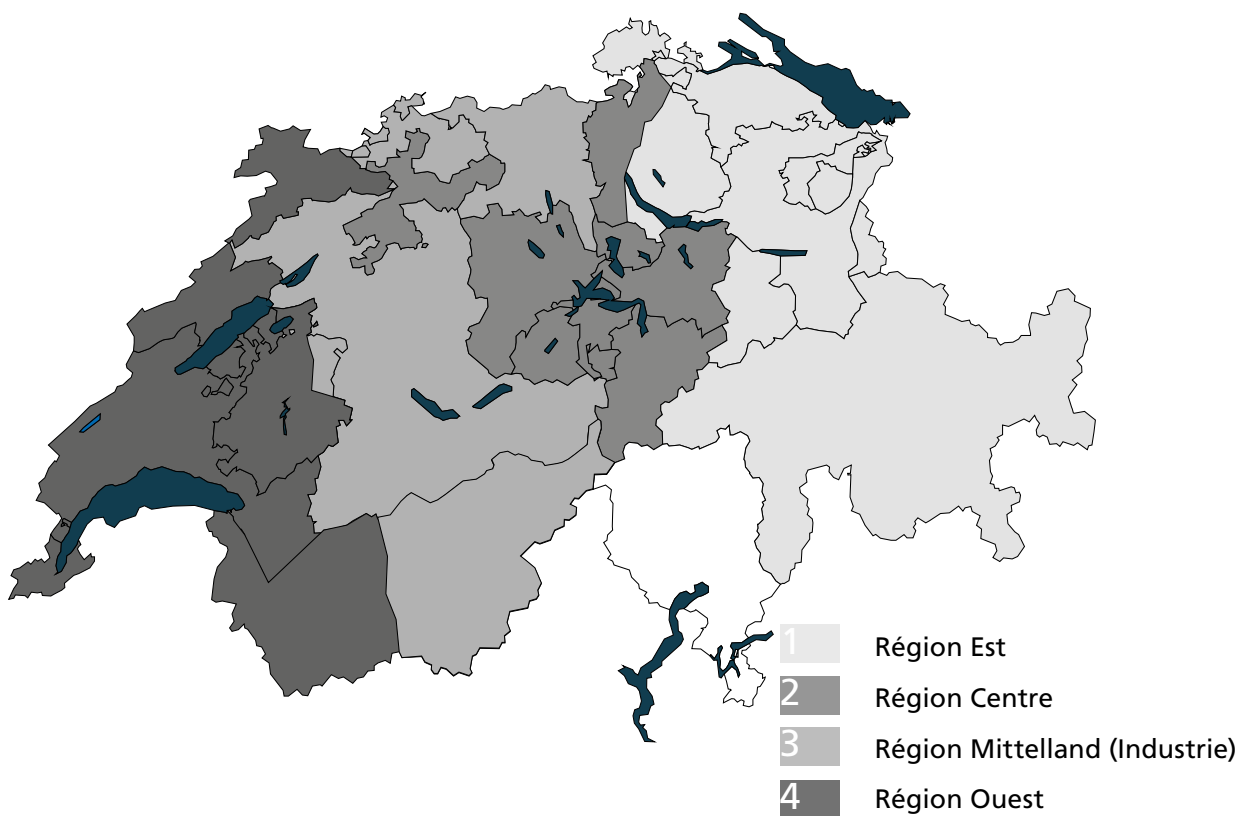

Service externe

Vous pouvez contacter directement votre responsable des ventes. Nous vous garantissons un conseil compétent et un traitement efficace de vos commandes.

Répartition par régions